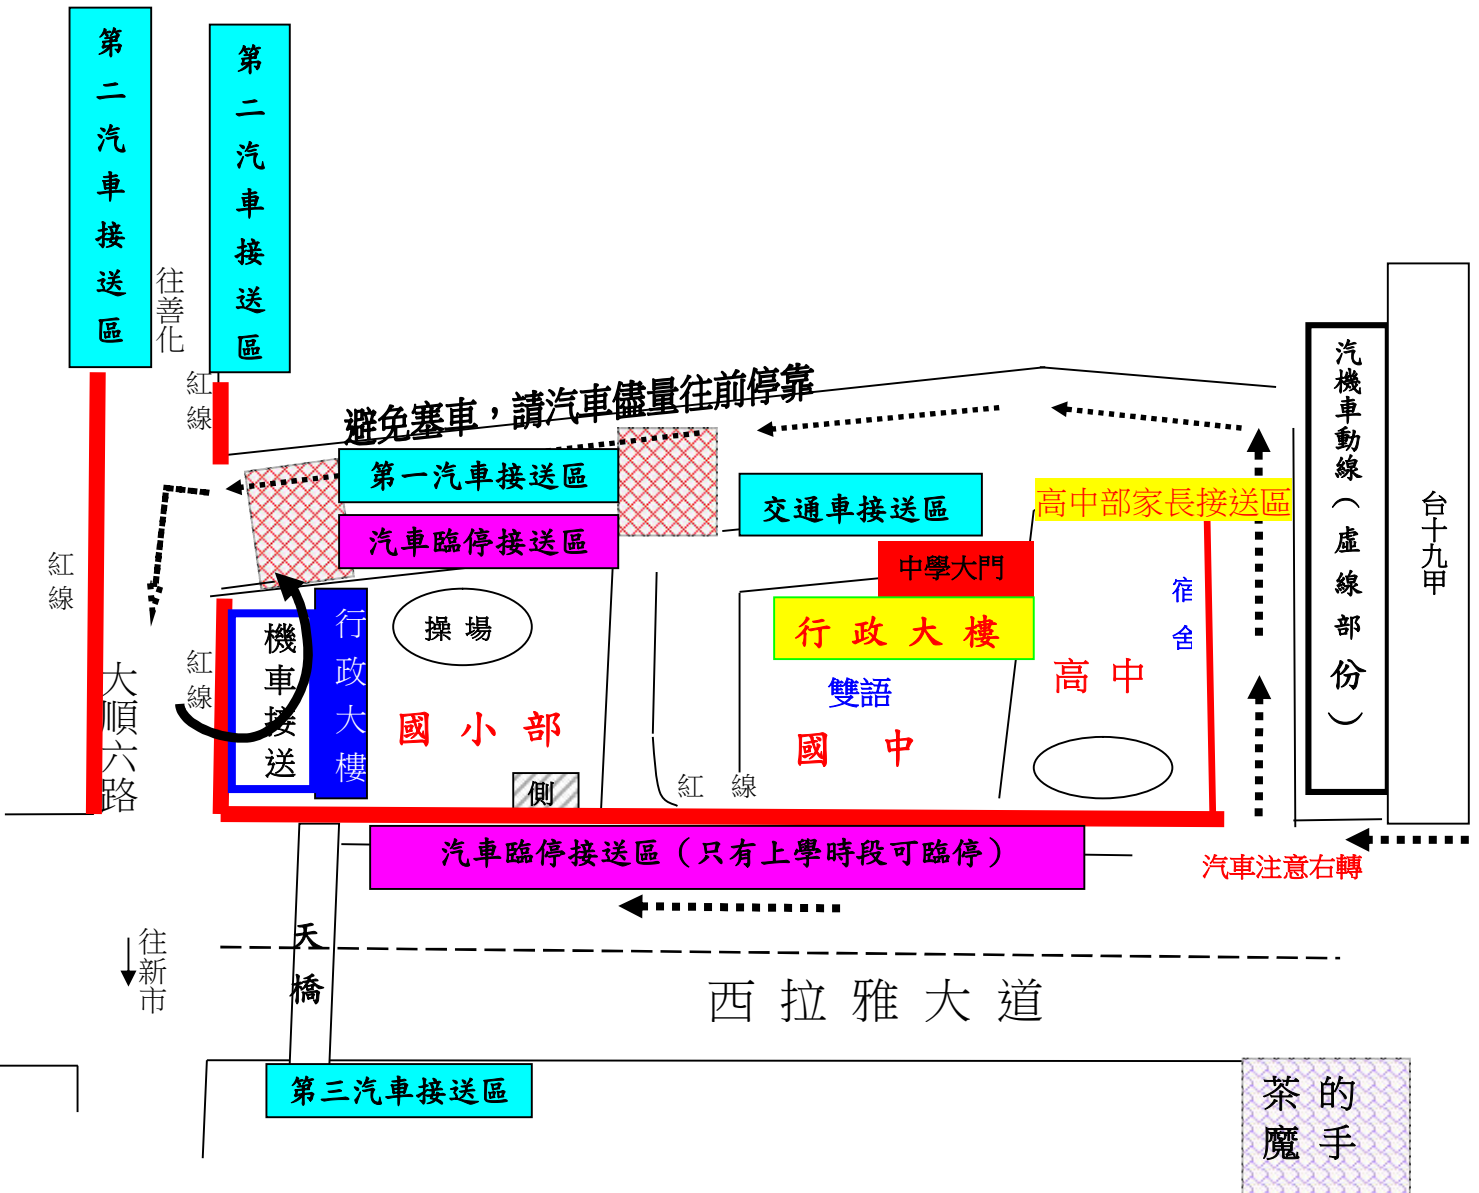

# 國立南科國際實驗高級中學-國小部

## 車輛行進路線及接送區位置圖

### ※ 其它注意事項：

家長逾時 15 分鐘接送，請至國小部行政大樓前川堂接回學生。