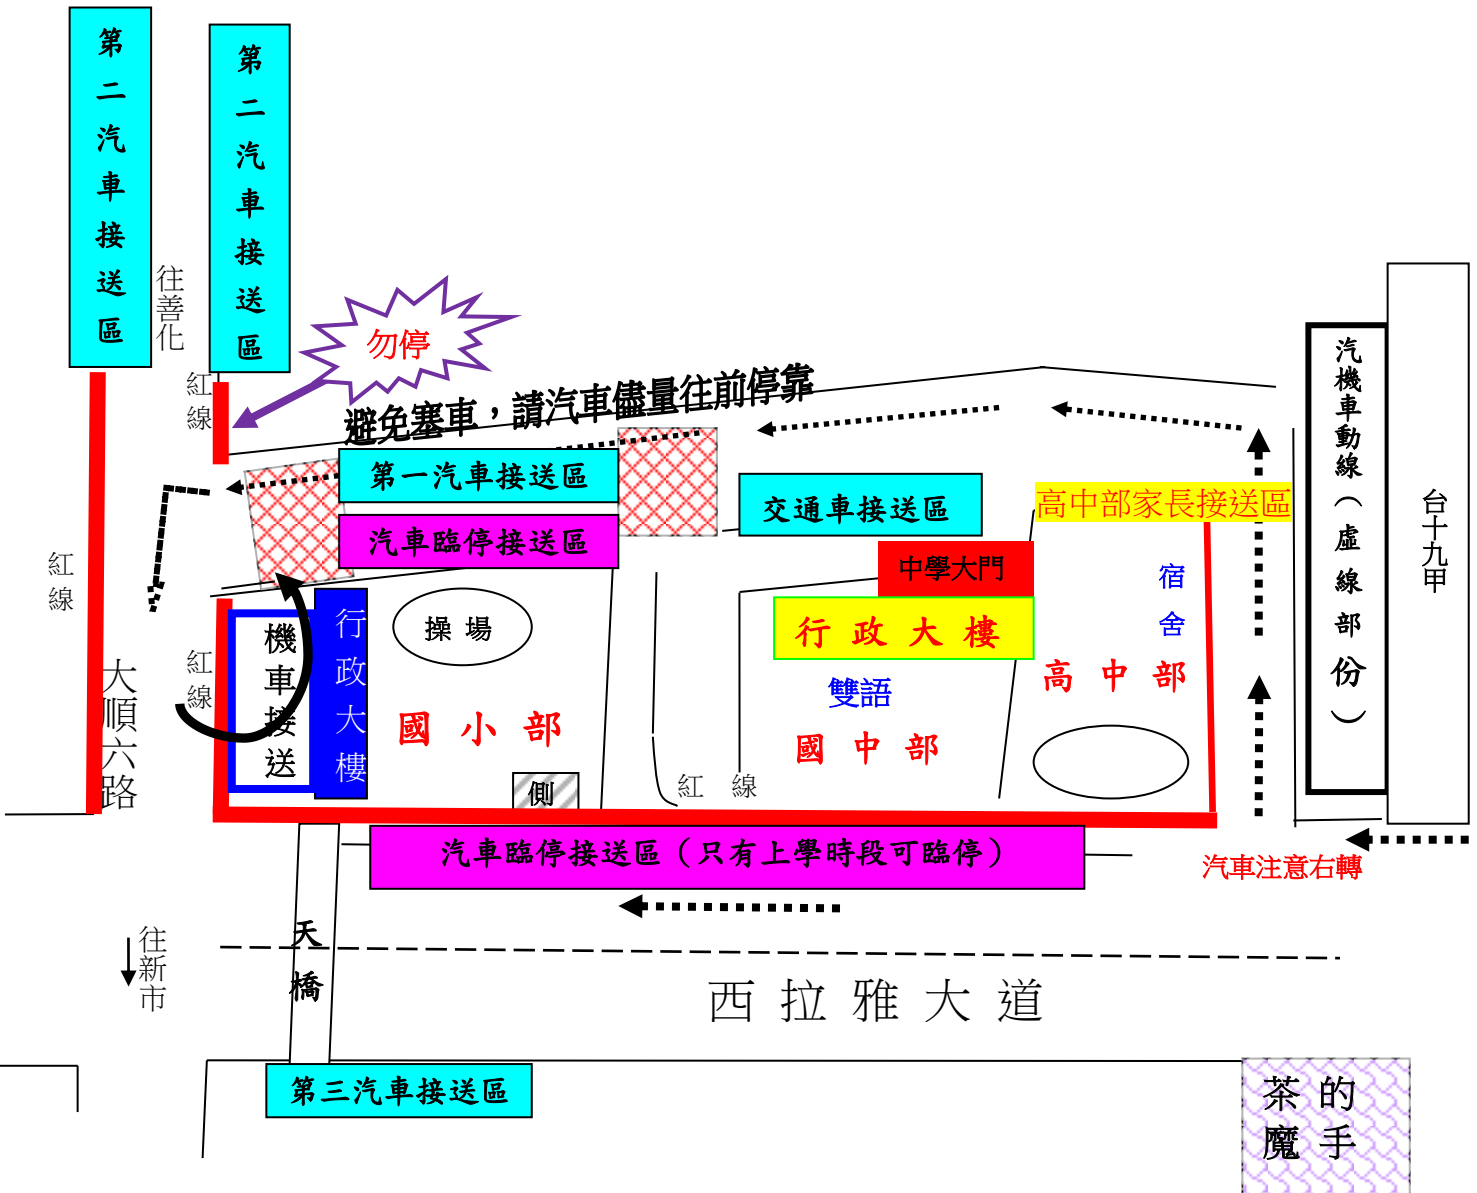

# 國立南科國際實驗高級中學-國小部

## 車輛行進路線及接送區位置圖

### ※ 其它注意事項：

家長逾時 15 分鐘接送，請至國小部行政大樓前川堂接回學生。