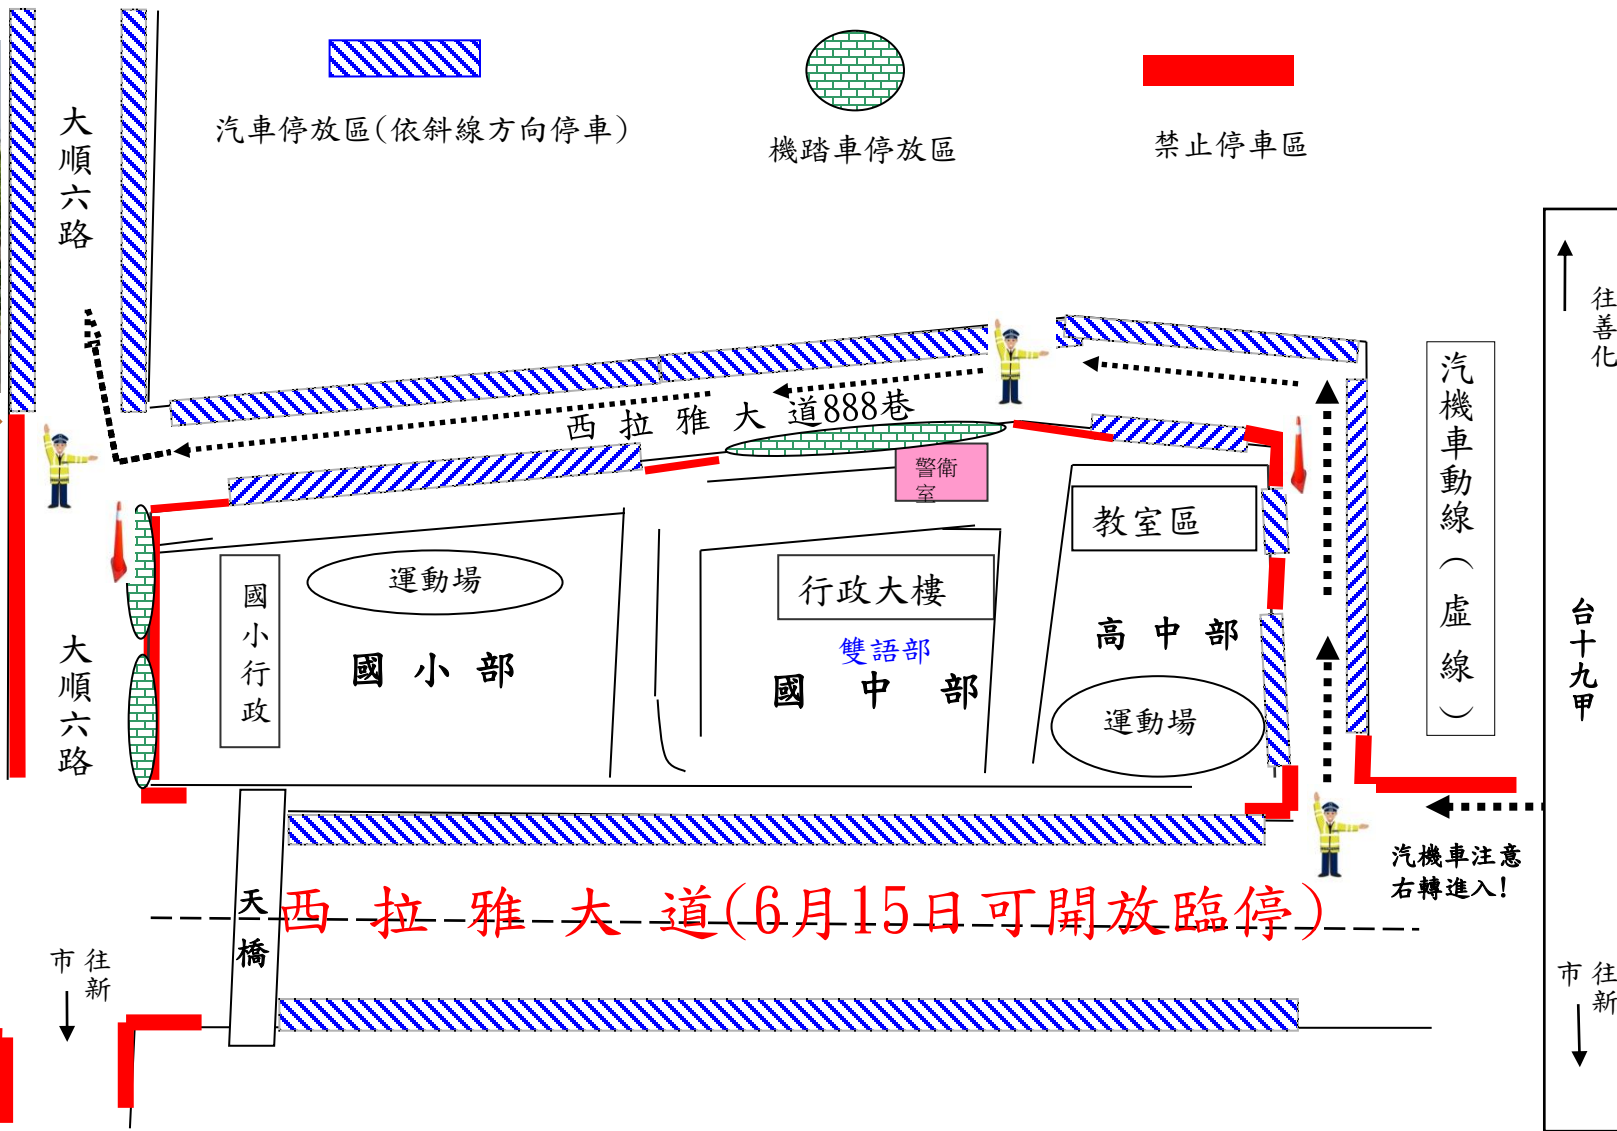

國立南科國際實驗高級中學112學年度國小部畢業典禮來賓停車區示意圖

此T型路口紅磚人行道禁止停車

國立南科國際實驗高級中學112學年度畢業典禮來賓停車區示意圖

校環道路周邊倘若無可利用停車空間，建議可停放至南科五路
廣停4停車場