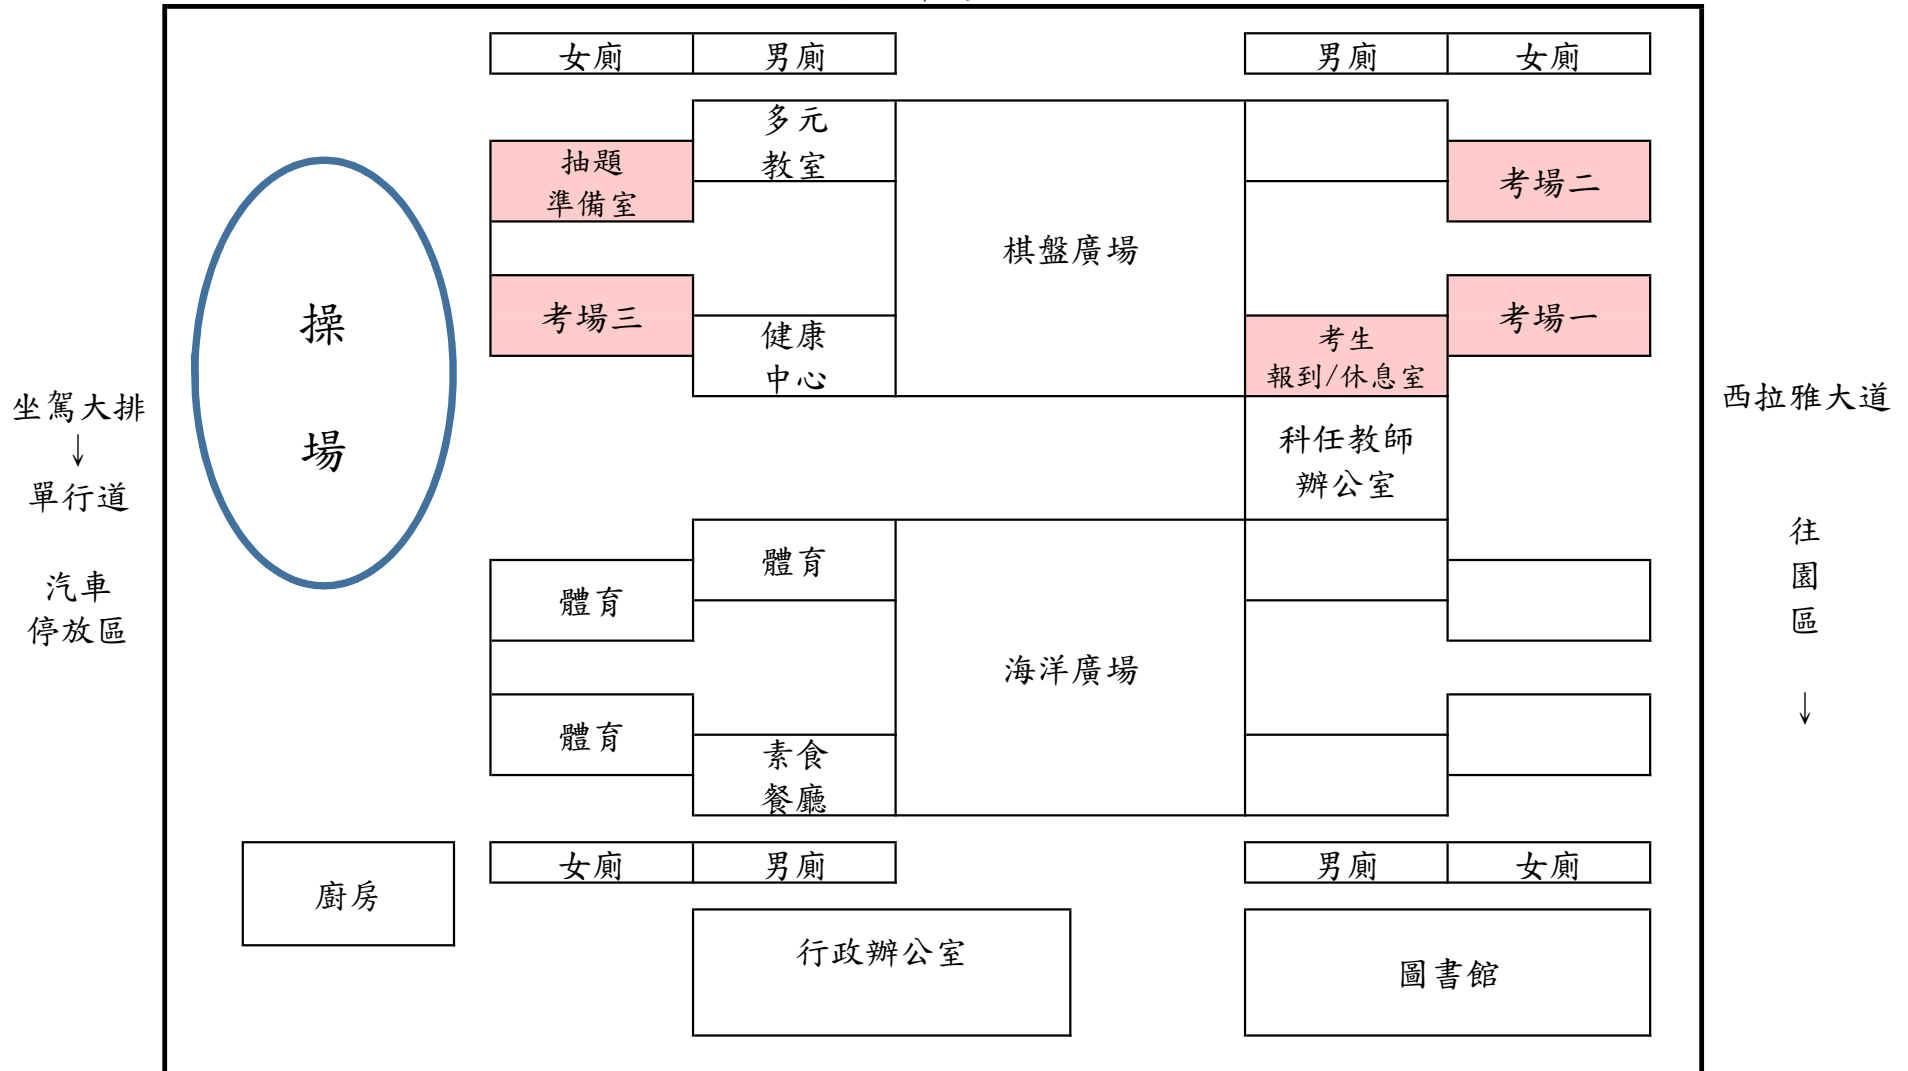

南科實中112學年度第2次代理教師甄選 第三階段考場位置圖(112-07-26)

國中部校區

校內車道

(←善化)

大順六路

(新市→)