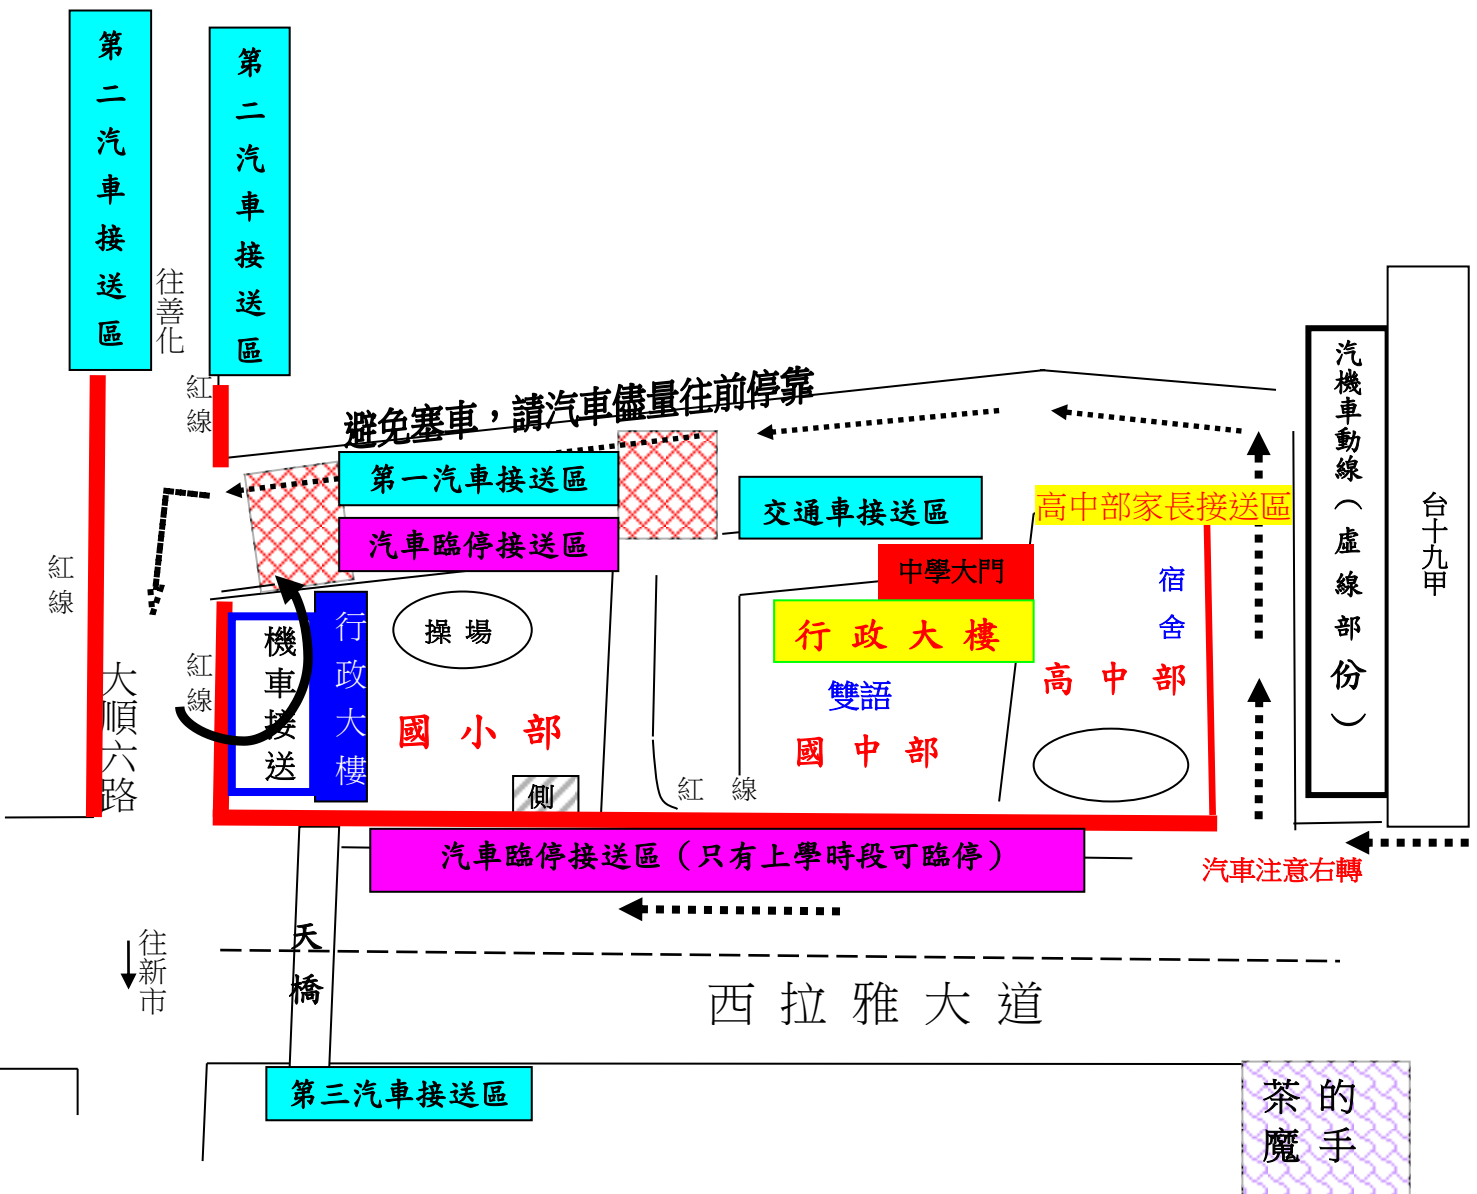

國立南科國際實驗高級中學-國小部

車輛行進路線及接送區位置圖

※ 其它注意事項：

家長逾時 15 分鐘接送，請至國小部行政大樓前川堂接回學生。