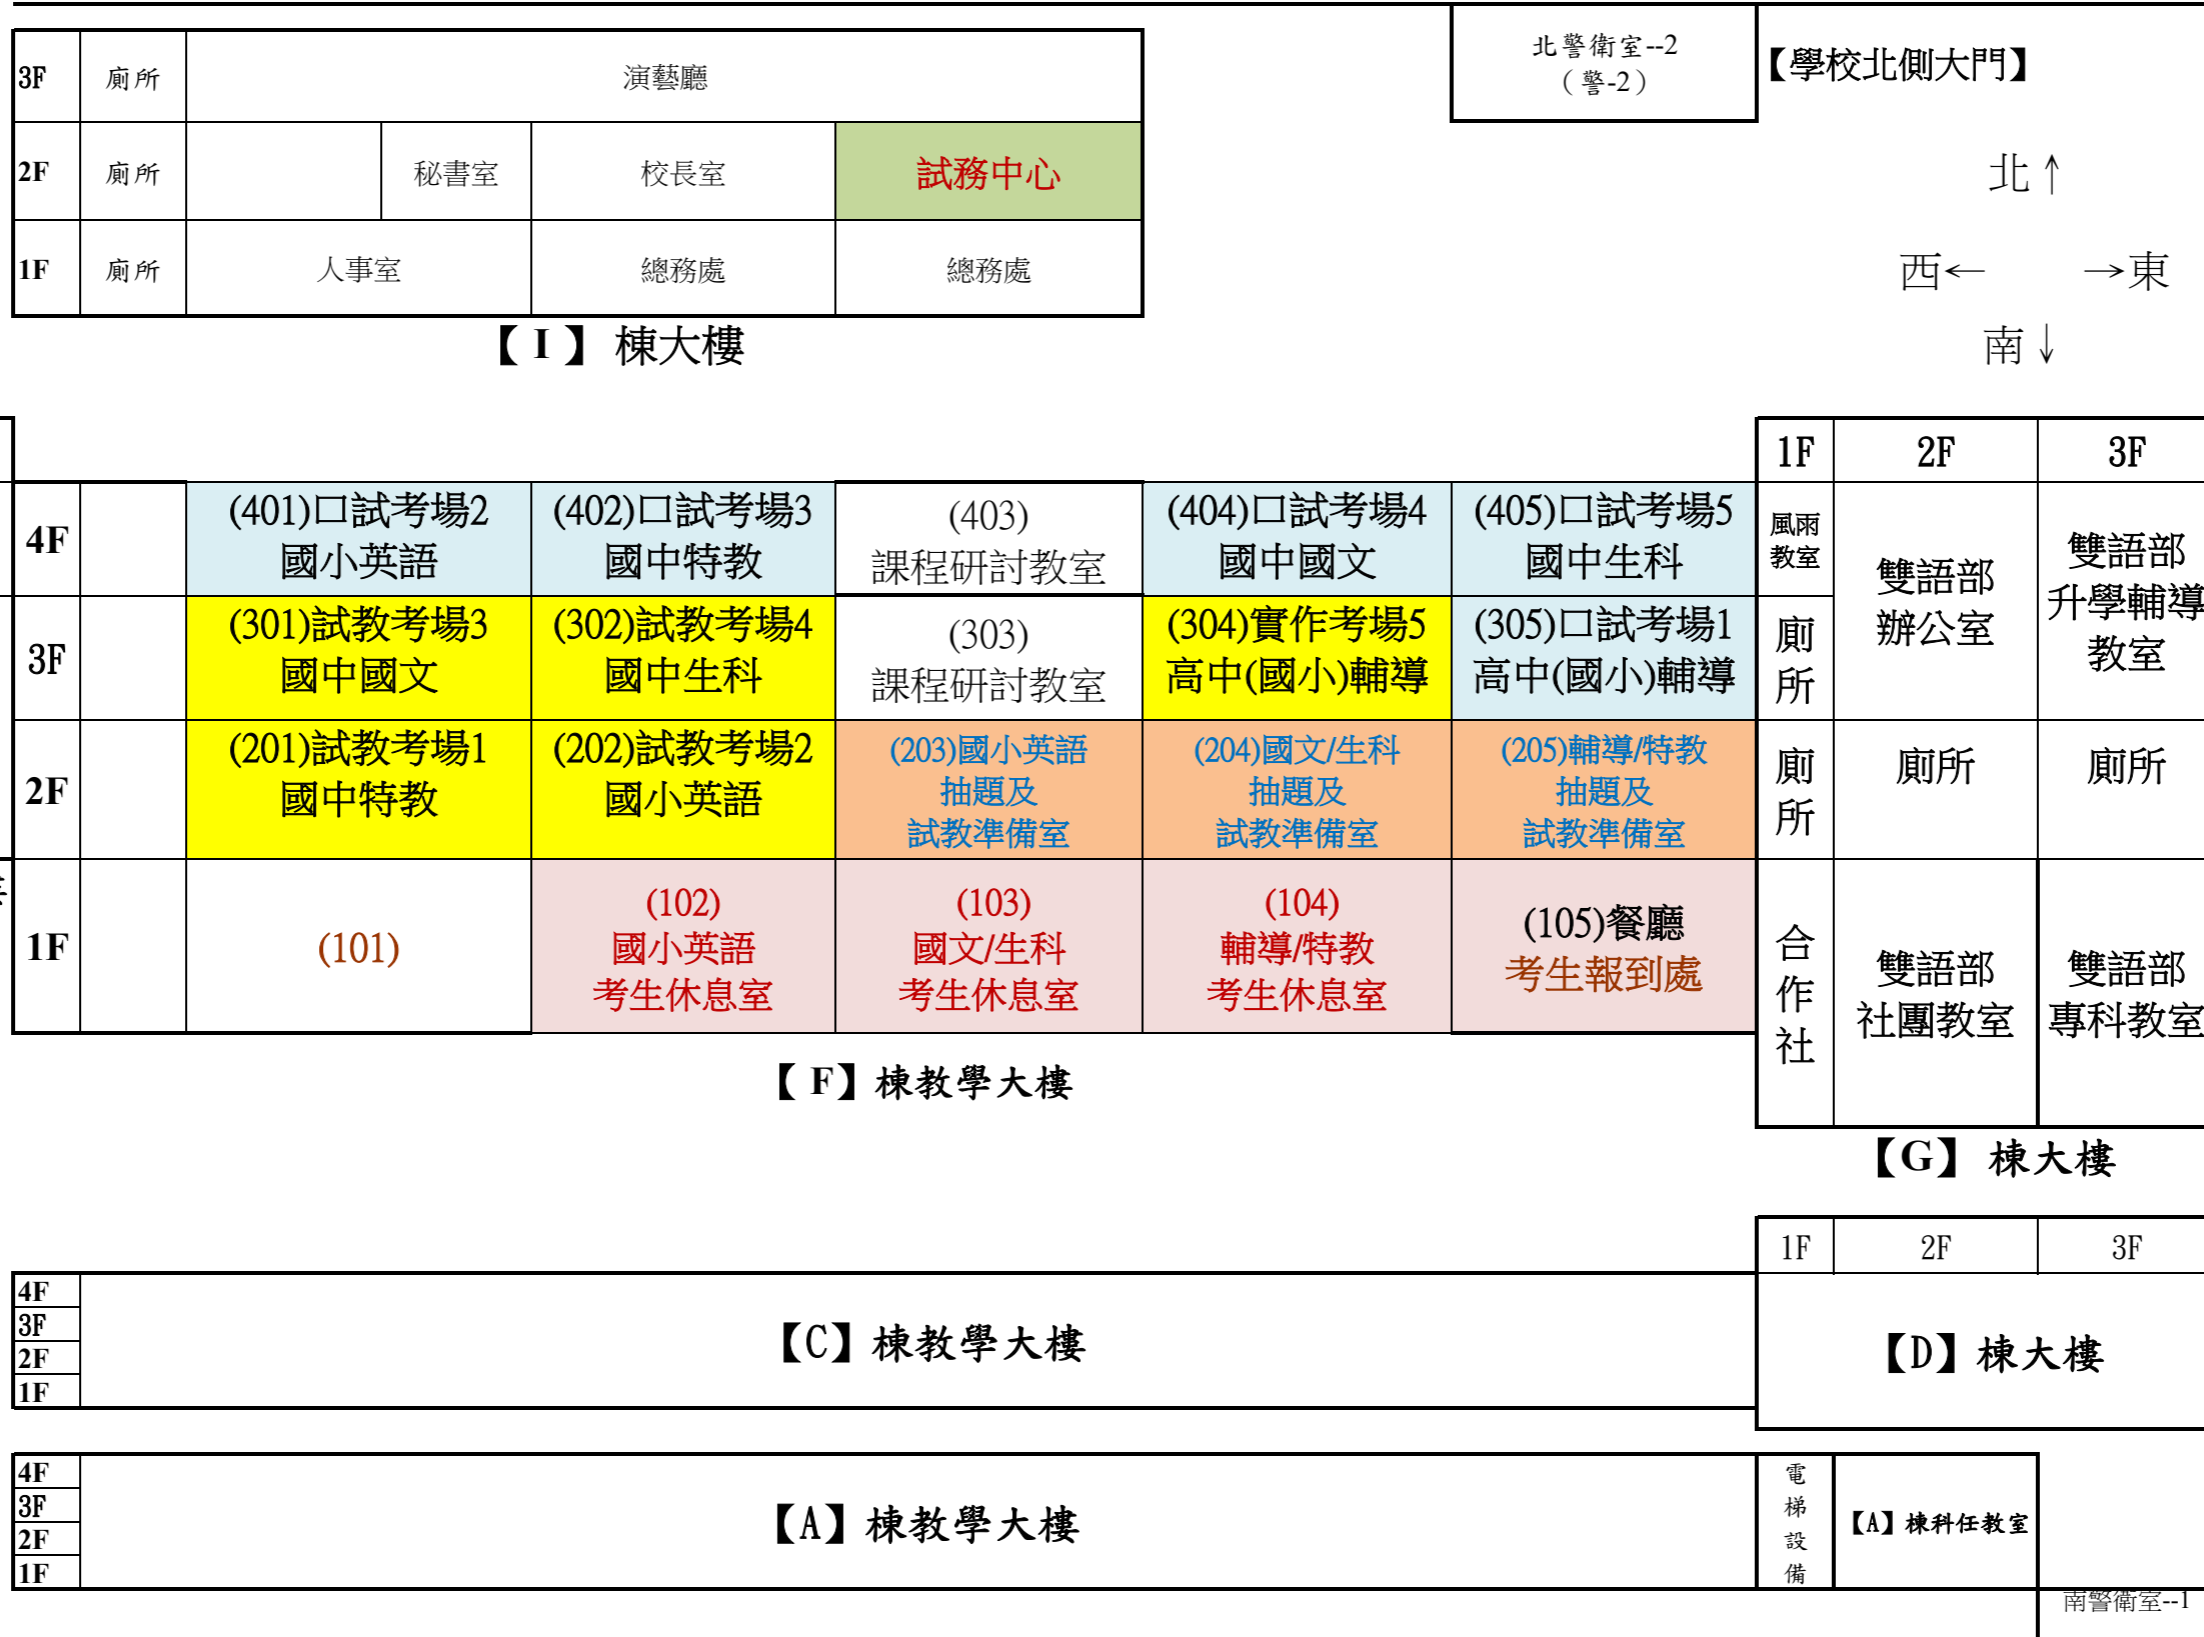

# 南科實中111學年度第1次 正式教師甄選 複試考場位置圖

環校道路

高中部  
校區

高中部  
體育館

西拉雅大道